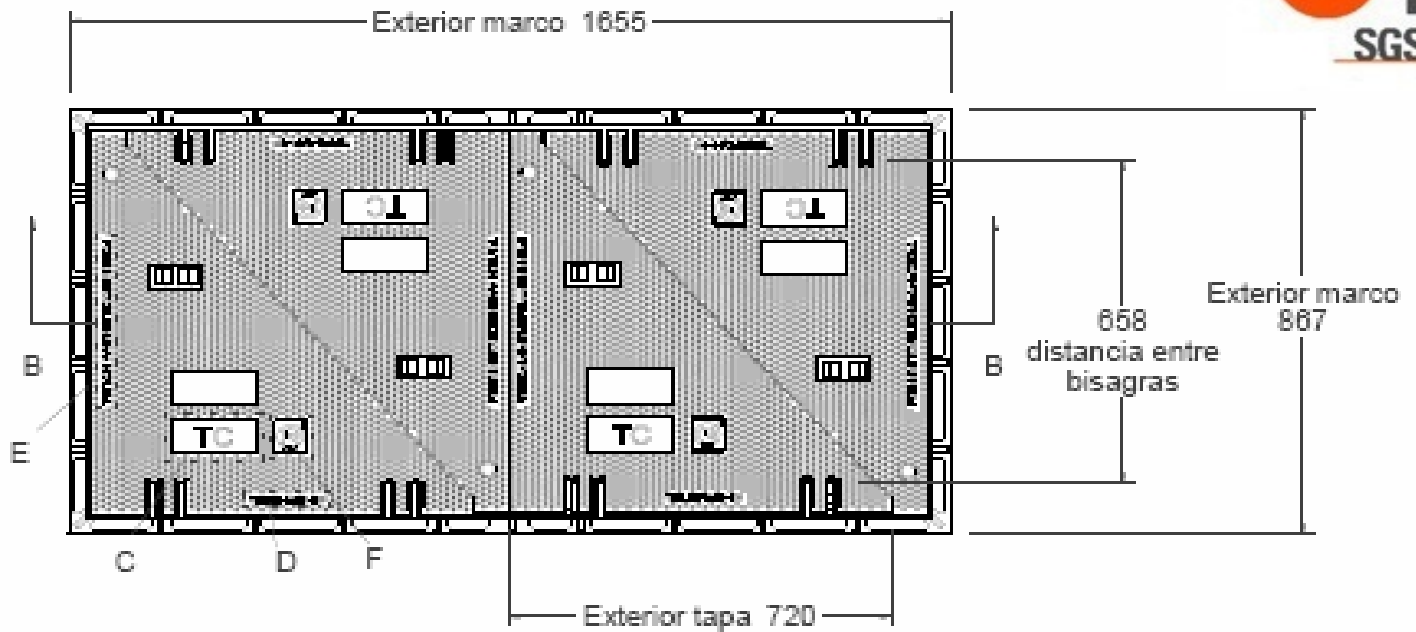

vista en planta
1:20

CORTE B-B

CORTE A-A

vista alzado

REGISTRO FIBRA OPTICA 1345X925 CLASE D-400

CERTIFICADO DE PRODUCTO SGS N° GB06/68188

corte A-A

corte B-B

REGISTRO FIBRA OPTICA 1650X880 CLASE D-400

CERTIFICADO DE PRODUCTO SGS N° GB06/68188

REGISTRO FIBRA OPTICA 880X880 CLASE D-400

CERTIFICADO DE PRODUCTO SGS N° GB06/68188