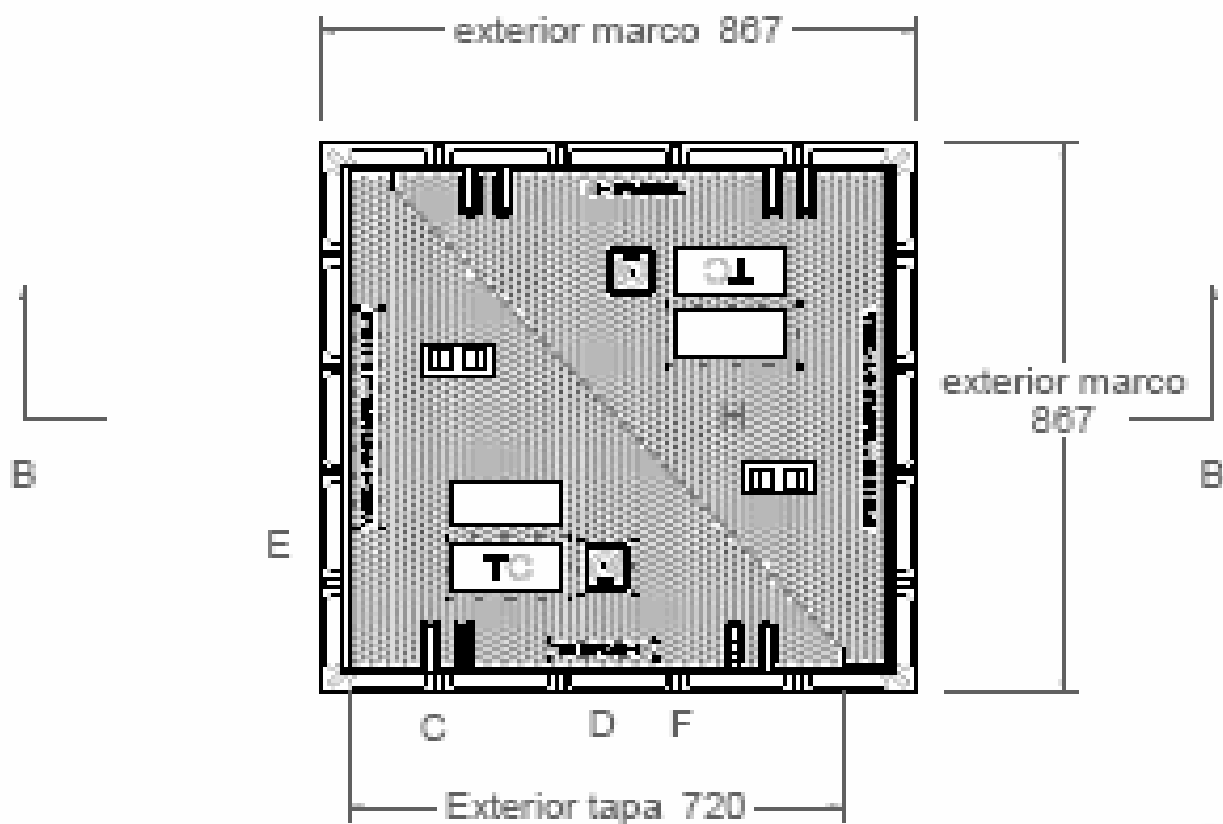

vista en planta
1:20

CORTE B-B

CORTE A-A

vista alzado

REGISTRO FIBRA OPTICA 1345X925 CLASE D-400

CERTIFICADO DE PRODUCTO SGS N° GB06/68188

corte A-A

corte B-B

REGISTRO FIBRA OPTICA 1650X880 CLASE D-400

CERTIFICADO DE PRODUCTO SGS N° GB06/68188

REGISTRO FIBRA OPTICA 880X880 CLASE D-400

CERTIFICADO DE PRODUCTO SGS N° GB06/68188