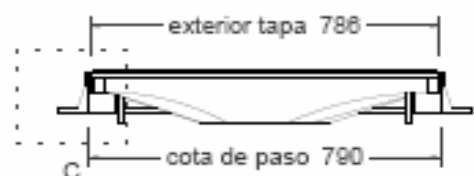

vista en planta
1:20

CORTE B-B

CORTE A-A

vista alzado

REGISTRO FIBRA OPTICA 1345X925 CLASE D-400

CERTIFICADO DE PRODUCTO SGS N° GB06/68188

corte A-A

corte B-B

REGISTRO FIBRA OPTICA 1650X880 CLASE D-400

CERTIFICADO DE PRODUCTO SGS N° GB06/68188

REGISTRO FIBRA OPTICA 880X880 CLASE D-400

CERTIFICADO DE PRODUCTO SGS N° GB06/68188