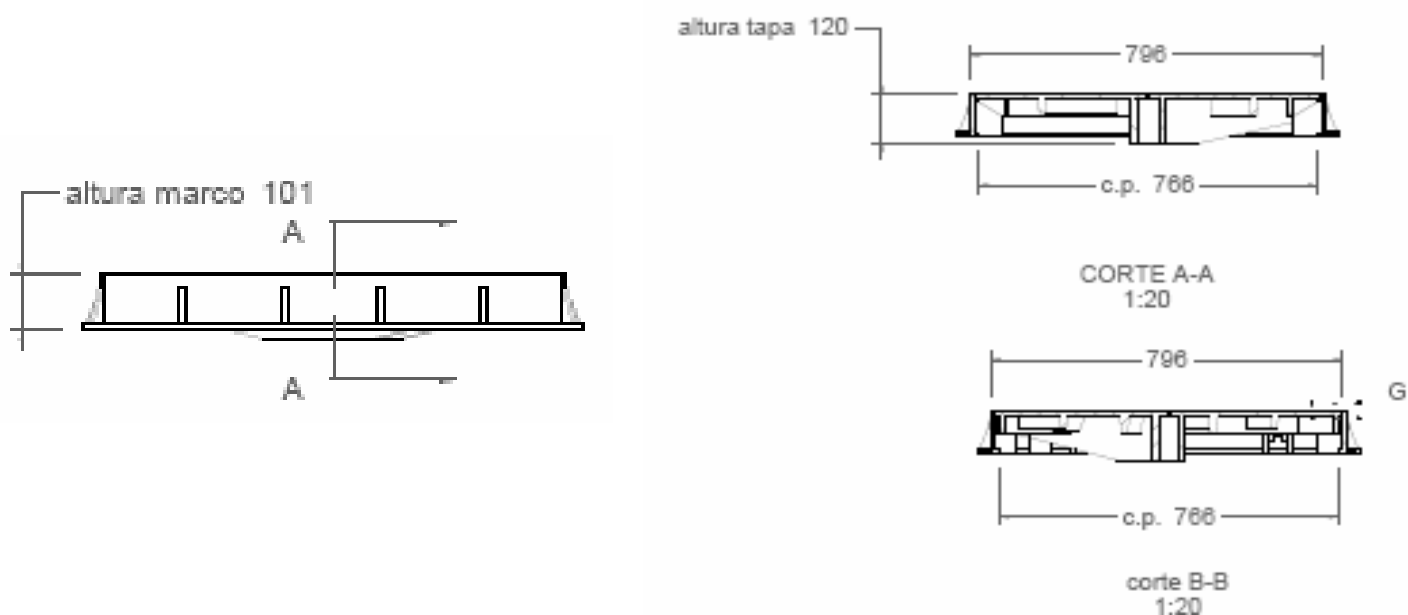

vista en planta
1:20

CORTE B-B

CORTE A-A

vista alzado

REGISTRO FIBRA OPTICA 1345X925 CLASE D-400

CERTIFICADO DE PRODUCTO SGS N° GB06/68188

corte A-A

corte B-B

REGISTRO FIBRA OPTICA 1650X880 CLASE D-400

CERTIFICADO DE PRODUCTO SGS N° GB06/68188

REGISTRO FIBRA OPTICA 880X880 CLASE D-400

CERTIFICADO DE PRODUCTO SGS N° GB06/68188