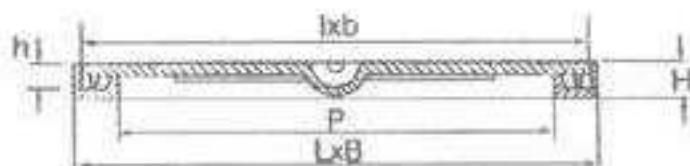

REGISTROS HIDRAULICOS EN CLASE B-125/En-124

CERTIFICADO DE PRODUCTO SGS N° GB11/83720

Modelo	Clase	Material	LxB	P	lxb	H/h
300x300	B-125/En-124	GGG	300x300	230x230	286x286	28/27
400x400	B-125/En-124	GGG	400x400	330x330	385x385	30/28
500x500	B-125/En-124	GGG	500x500	400x400	485x485	48/45
600x600	B-125/En-124	GGG	600x600	500x500	583x583	48/45
700x700	B-125/En-124	GGG	700x700	600x600	682x682	50/47
800x800	B-125/En-124	GGG	800x800	700x700	781x781	50/46
900x900	B-125/En-124	GGG	900x900	800x800	881x881	55/51