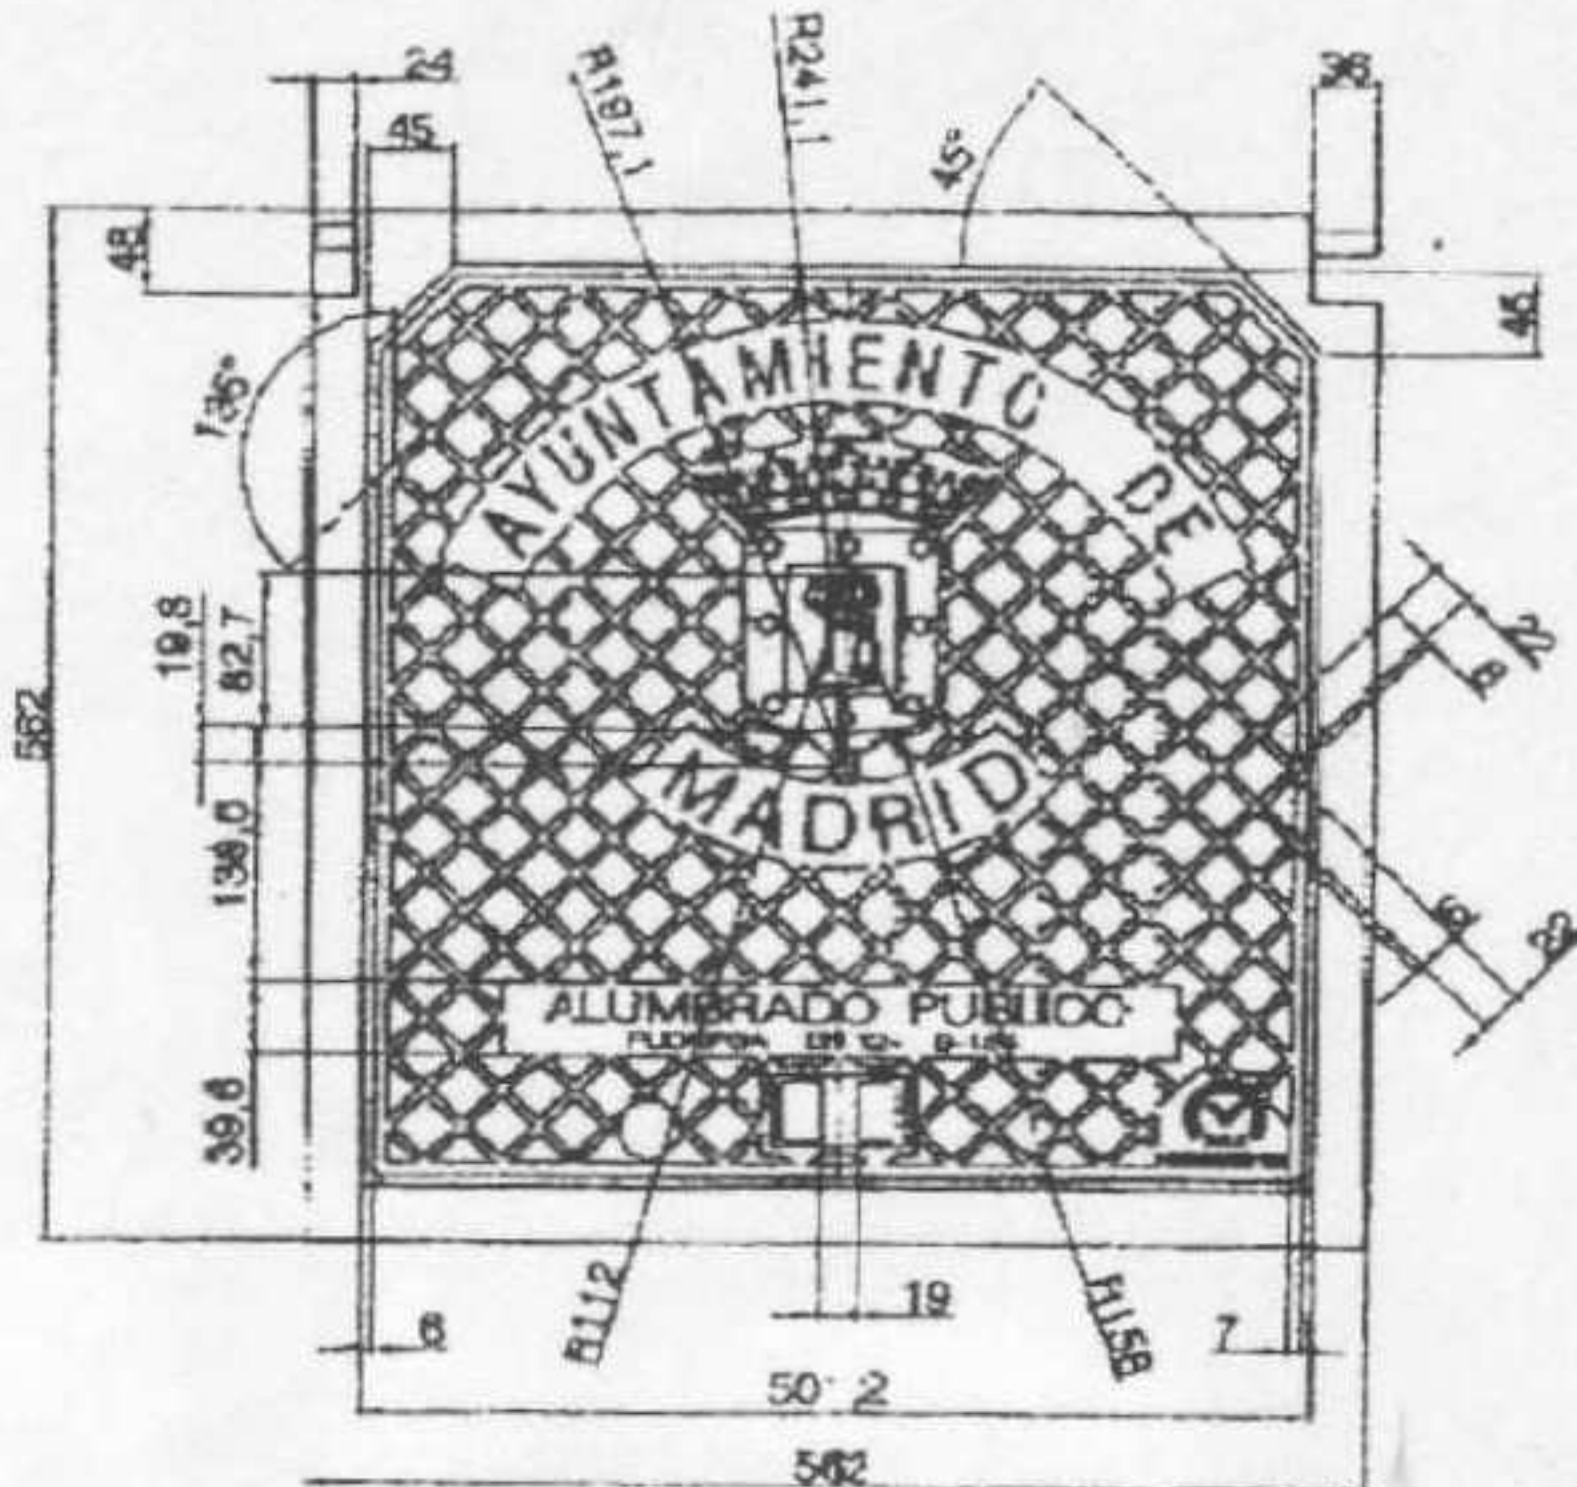

CERTIFICADO DE PRODUCTO SGS N° GB06/68188
HOMOLOGADOS POR AYTO.MADRID EXPEDIENTE N° 132/2008/02659

TAPA Y CERCO A. P. AYTº MADRID

Modelo	Clase	Material	TAPA		CERCO		
			l x b	h	L X B	P	H
A 600	B-125/...	GGG	595x595	37			
60x60		40x40x4			608x608	528x528	40
A 800	B-125/...	GGG	790X790	40			
80X80		45x45x5			805x805	715x715	45