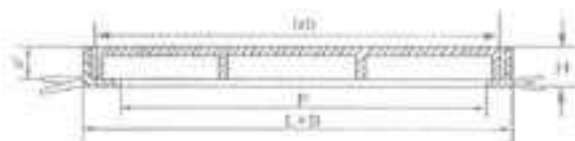

TAPA Y CERCO A. P. AYTº MADRID

Modelo	Clase	Material	TAPA		CERCO		
			l x b	h	L X B	P	H
A 600	B-125/...	GGG	595x595	37			
60x60		40x40x4			608x608	528x528	40
A 800	B-125/...	GGG	790X790	40			
80X80		45x45x5			805x805	715x715	45