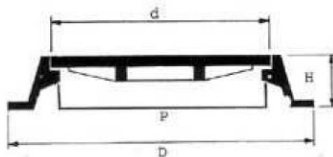

REGISTRO DE CALZADA TOTALMENTE INSONORO CLASE E600  
CERTIFICADO DE PRODUCTO SGS N° GB06/68188

| Clase | Material | $\phi$ d | h    | $\phi$ D | $\phi$ P | H     |
|-------|----------|----------|------|----------|----------|-------|
| E-600 | GGG      | 650mm    | 45mm | 850mm    | 600mm    | 100mm |